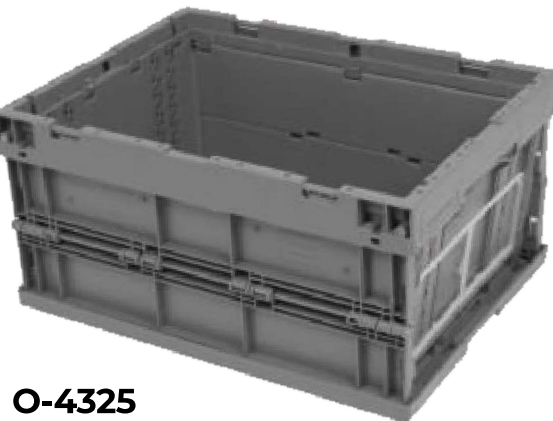

## MERKMALE

Körbe und Faltkörbe finden in allen Branchen Verwendung. Dank ihrer faltbarkeit benötigen sie wenig Platz für Lagerung und Transport. Durchbrochene Körbe sind ideal für die Aufbewahrung und den Transport von Kleidung, Obst, Gemüse, Spielzeug, Werkzeug oder Einkäufen. Kunststoffbehälter aus hochwertigem Kunststoff zeichnen sich durch Flexibilität, Schlagfestigkeit und geringes Gewicht aus. Faltbare Behälter sind eine einfache Möglichkeit, im Lager, Haus und Garage für Ordnung zu sorgen. Die wiederverwendbaren Klappboxen sind eine hervorragende Alternative zu Einweg-Werbeuteln und Kartons, lassen sich leicht reinigen und sind mit zwei durchgehenden Griffen für eine einfache Handhabung ausgestattet.

**K-0604****K-0806****MAGIC BOX  
MB4320****O-4325**

- stapelbar
- optional mit Abdeckung lieferbar
- mit offenem Griff

PRODUKTABMESSUNGEN

INDEX:	A/MM	B/MM	C/MM	GEWICHT/KG	VOLUMEN/L	MENGE PRO PALETTE/STÜCK
K-0604	600	400	300	1700	72	148
K-0806	400	300	200	800	59	148
MAGIC BOX MB4320	400	300	200	790	20	125
O-4325	396	297	214	1550	18	128