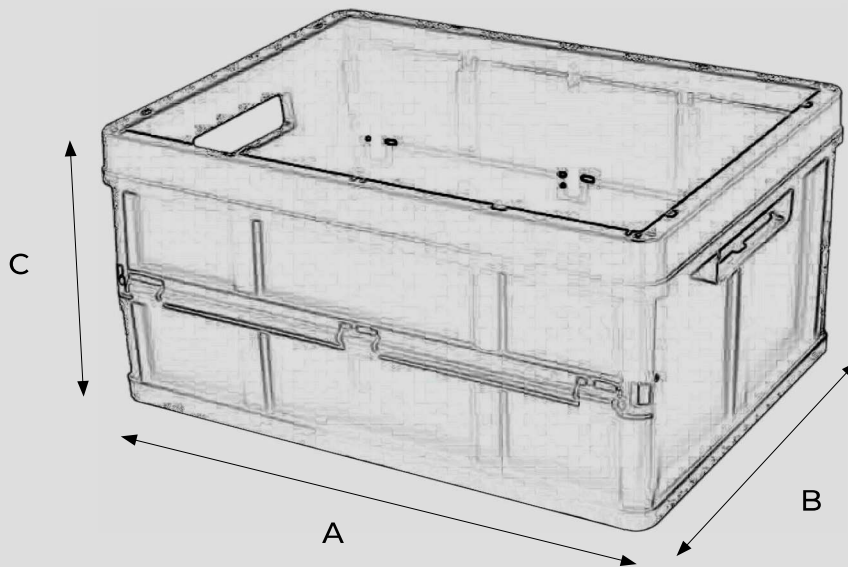

## MERKMALE

Körbe und Faltkörbe finden in allen Branchen Verwendung. Dank ihrer faltbarkeit benötigen sie wenig Platz für Lagerung und Transport. Durchbrochene Körbe sind ideal für die Aufbewahrung und den Transport von Kleidung, Obst, Gemüse, Spielzeug, Werkzeug oder Einkäufen. Kunststoffbehälter aus hochwertigem Kunststoff zeichnen sich durch Flexibilität, Schlagfestigkeit und geringes Gewicht aus. Faltbare Behälter sind eine einfache Möglichkeit, im Lager, Haus und Garage für Ordnung zu sorgen. Die wiederverwendbaren Klappboxen sind eine hervorragende Alternative zu Einweg-Werbeuteln und Kartons, lassen sich leicht reinigen und sind mit zwei durchgehenden Griffen für eine einfache Handhabung ausgestattet.

**K-0604****K-0806****MAGIC BOX  
MB4320****O-4325**

- stapelbar
- optional mit Abdeckung lieferbar
- mit offenem Griff

PRODUKTABMESSUNGEN

INDEX:	A/MM	B/MM	C/MM	GEWICHT/KG	VOLUMEN/L	MENGE PRO PALETTE/STÜCK
K-0604	600	400	300	1700	72	148
K-0806	400	300	200	800	59	148
MAGIC BOX MB4320	400	300	200	790	20	125
O-4325	396	297	214	1550	18	128