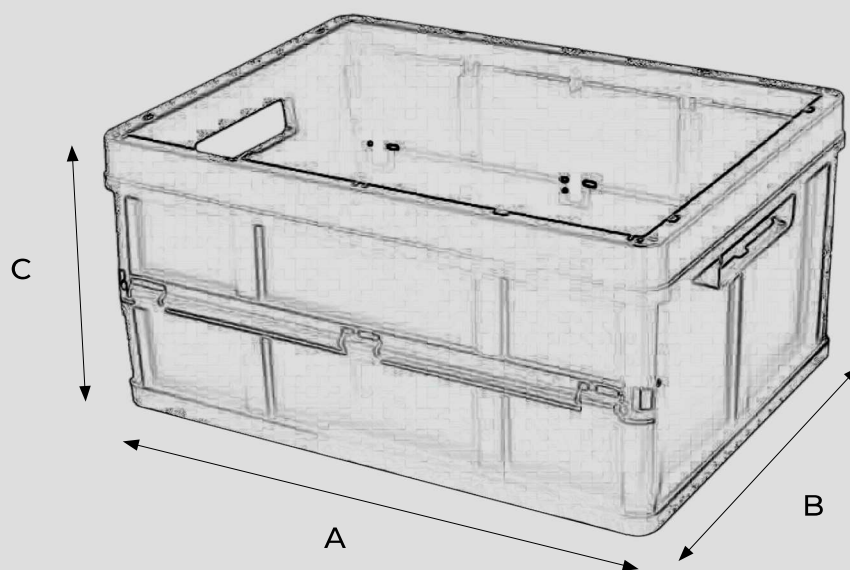

CHARAKTERYSTYKA

Kosze i pojemniki składane znajdują zastosowanie w każdej branży. Dzięki możliwości złożenia zajmują niewielką powierzchnię magazynową i transportową. Kosze ażurowe są idealne do przechowywania oraz transportu ubrań, owoców, warzyw, zabawek, narzędzi czy zakupów. Pojemniki plastikowe wykonane z tworzywa sztucznego wysokiej jakości charakteryzuje elastyczność, wytrzymałość na uderzenia oraz niska waga. Kosze składane to łatwy sposób na zachowanie porządku w magazynie, domu oraz garażu. Pojemniki składane wielokrotnego użytku są doskonałą alternatywą dla jednorazowych reklamówek i kartonów, są łatwe do czyszczenia, a wyposażenie ich w dwa uchwyty przelotowe zapewnia łatwe przenoszenie.

K-0604**K-0806****MAGIC BOX
MB4320****O-4325**

- sztaplowane
- opcjonalnie z możliwością dokupienia pokrywy
- z otwartym uchwytem

WYMIARY PRODUKTU

INDEKS:	A/MM	B/MM	C/MM	WAGA/G	OBJĘTOŚĆ/L	ILOŚĆ NA PALETYCE/SZT.
K-0604	600	400	300	1700	72	148
K-0806	400	300	200	800	59	148
MAGIC BOX MB4320	400	300	200	790	20	125
O-4325	396	297	214	1550	18	128