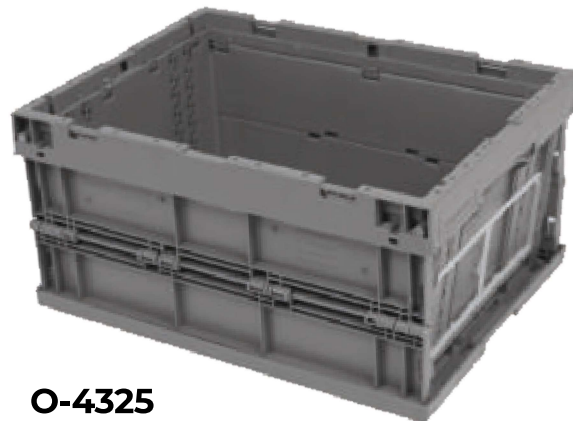

CHARAKTERYSTYKA

Kosze i pojemniki składane znajdują zastosowanie w każdej branży. Dzięki możliwości złożenia zajmują niewielką powierzchnię magazynową i transportową. Kosze ażurowe są idealne do przechowywania oraz transportu ubrań, owoców, warzyw, zabawek, narzędzi czy zakupów. Pojemniki plastikowe wykonane z tworzywa sztucznego wysokiej jakości charakteryzuje elastyczność, wytrzymałość na uderzenia oraz niska waga. Kosze składane to łatwy sposób na zachowanie porządku w magazynie, domu oraz garażu. Pojemniki składane wielokrotnego użytku są doskonałą alternatywą dla jednorazowych reklamówek i kartonów, są łatwe do czyszczenia, a wyposażenie ich w dwa uchwyty przelotowe zapewnia łatwe przenoszenie.

K-0604**K-0806****MAGIC BOX
MB4320****O-4325**

- sztaplowane
- opcjonalnie z możliwością dokupienia pokrywy
- z otwartym uchwytem

WYMIARY PRODUKTU

INDEKS:	A/MM	B/MM	C/MM	WAGA/G	OBJĘTOŚĆ/L	ILOŚĆ NA PALETYCE/SZT.
K-0604	600	400	300	1700	72	148
K-0806	400	300	200	800	59	148
MAGIC BOX MB4320	400	300	200	790	20	125
O-4325	396	297	214	1550	18	128