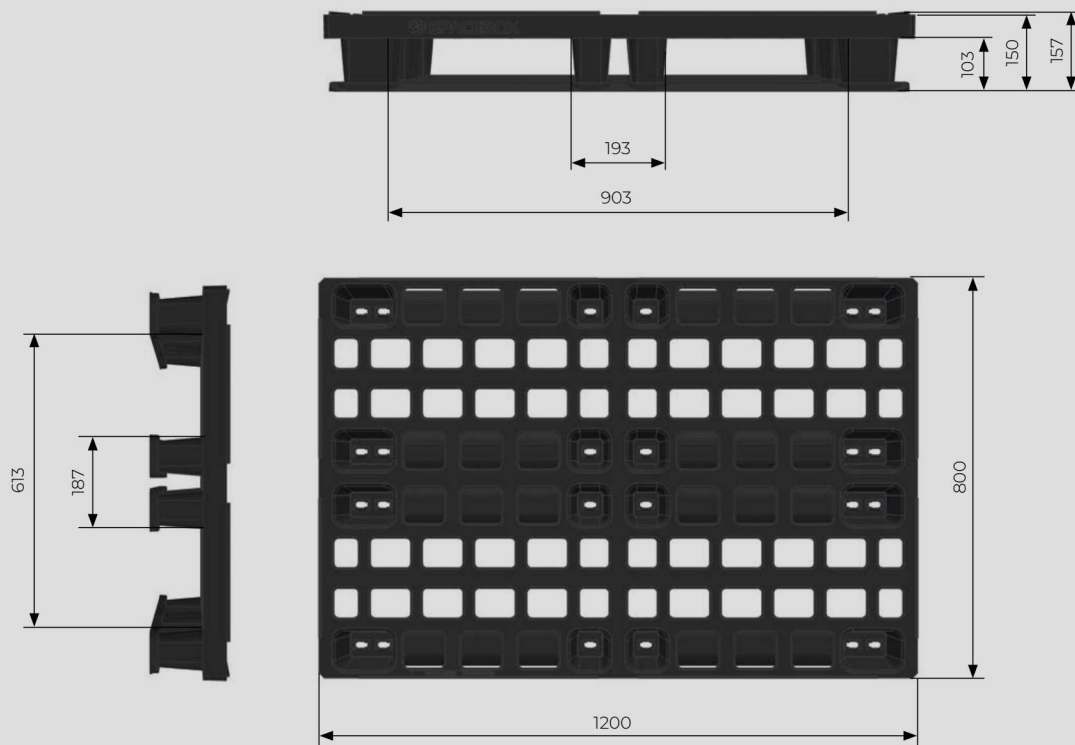

MERKMALE

Eine ultraleichte Palette mit Kufen, perfekt für den Warenexport. Die Palette hat ein geringes Gewicht von ca. 8,2 kg, ist leicht zu waschen und zu desinfizieren. Empfohlen für mittelschwere Lasten. Leicht und stabil, lässt sich leicht von Ort zu Ort transportieren. Erhältlich in einer Version mit oder ohne Kanten.

- Kufen
- stapelbar
- durchbrochen / voll
- mit/ohne Rand

SPEZIFIKATION

	Abmessungen 1200 x 800 x 157 mm		Waage 8,2 kg
	Betriebstemperaturbereich od -10°C do +55°C* <small>*optional andere</small>		statische Belastbarkeit 2500 kg
	Menge auf einer EURO-Palette von 2,4 m 40 Stück		dynamische Belastbarkeit 1500 kg
	Anzahl der Paletten auf dem LKW 33 Stück Gesamtmenge am LKW 1320 Stück		Regalleistung 200 kg / 400 kg / 600 kg

PRODUKTABMESSUNGEN

Um das oben genannte Produkt zu bestellen, füllen Sie bitte das Bestellformular aus:

- **Frachtindex mit spezifischer Tragfähigkeit**
- **bestellte Farbe**

z.B.: PULAP-1208-B-400 für Schwarz und Tragfähigkeit 400 kg
 PULAP-1208-X-400 anstelle von X die Angabe einer anderen Farbe als Schwarz
 (BL - blau; GR - grün; Y - gelb, usw.)