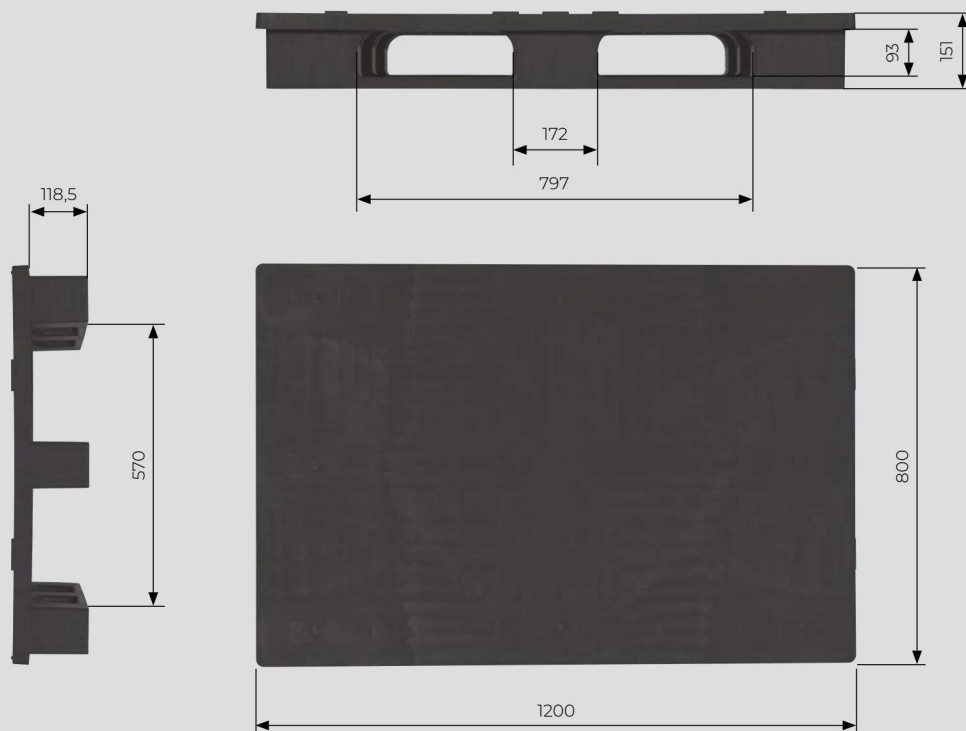

PLPP-1208

PALETA PEŁNA Z PŁOZAMI  
1200 x 800

- płozy
- sztaplowane
- ażurowe / pełne
- z rantem / bez rantu

## SPECYFIKACJA

	wymiary <b>1200 x 800 x 151 mm</b>		waga <b>16 kg</b>
	zakres temperatur użytkowania <b>od -10°C do +55°C*</b> <small>*opcjonalnie inne</small>		nośność statyczna <b>6000 kg, 625 KG/m</b>
	ilość na palecie EURO o wys. 2,4 m <b>13 szt.</b>		nośność dynamiczna <b>4500 kg</b>
	ilość palet na samochodzie TIR <b>33 szt.</b> całkowita ilość na samochodzie TIR <b>429 szt.</b>		nośność na regale <b>800 kg / 1200 kg / 1600 kg</b>

## WYMIARY PRODUKTU

Aby zamówić powyższy produkt, proszę wpisać w formularzu zamówienia:

- **indeks towarowy z określoną nośnością**
- **zamawiany kolor**

np: PLPP-1208 dla koloru czarnego i nośności

PLPP-1208 zamiast X oznaczenie koloru innego niż czarny (BL-niebieski; GR-zielony; Y-żółty itd)